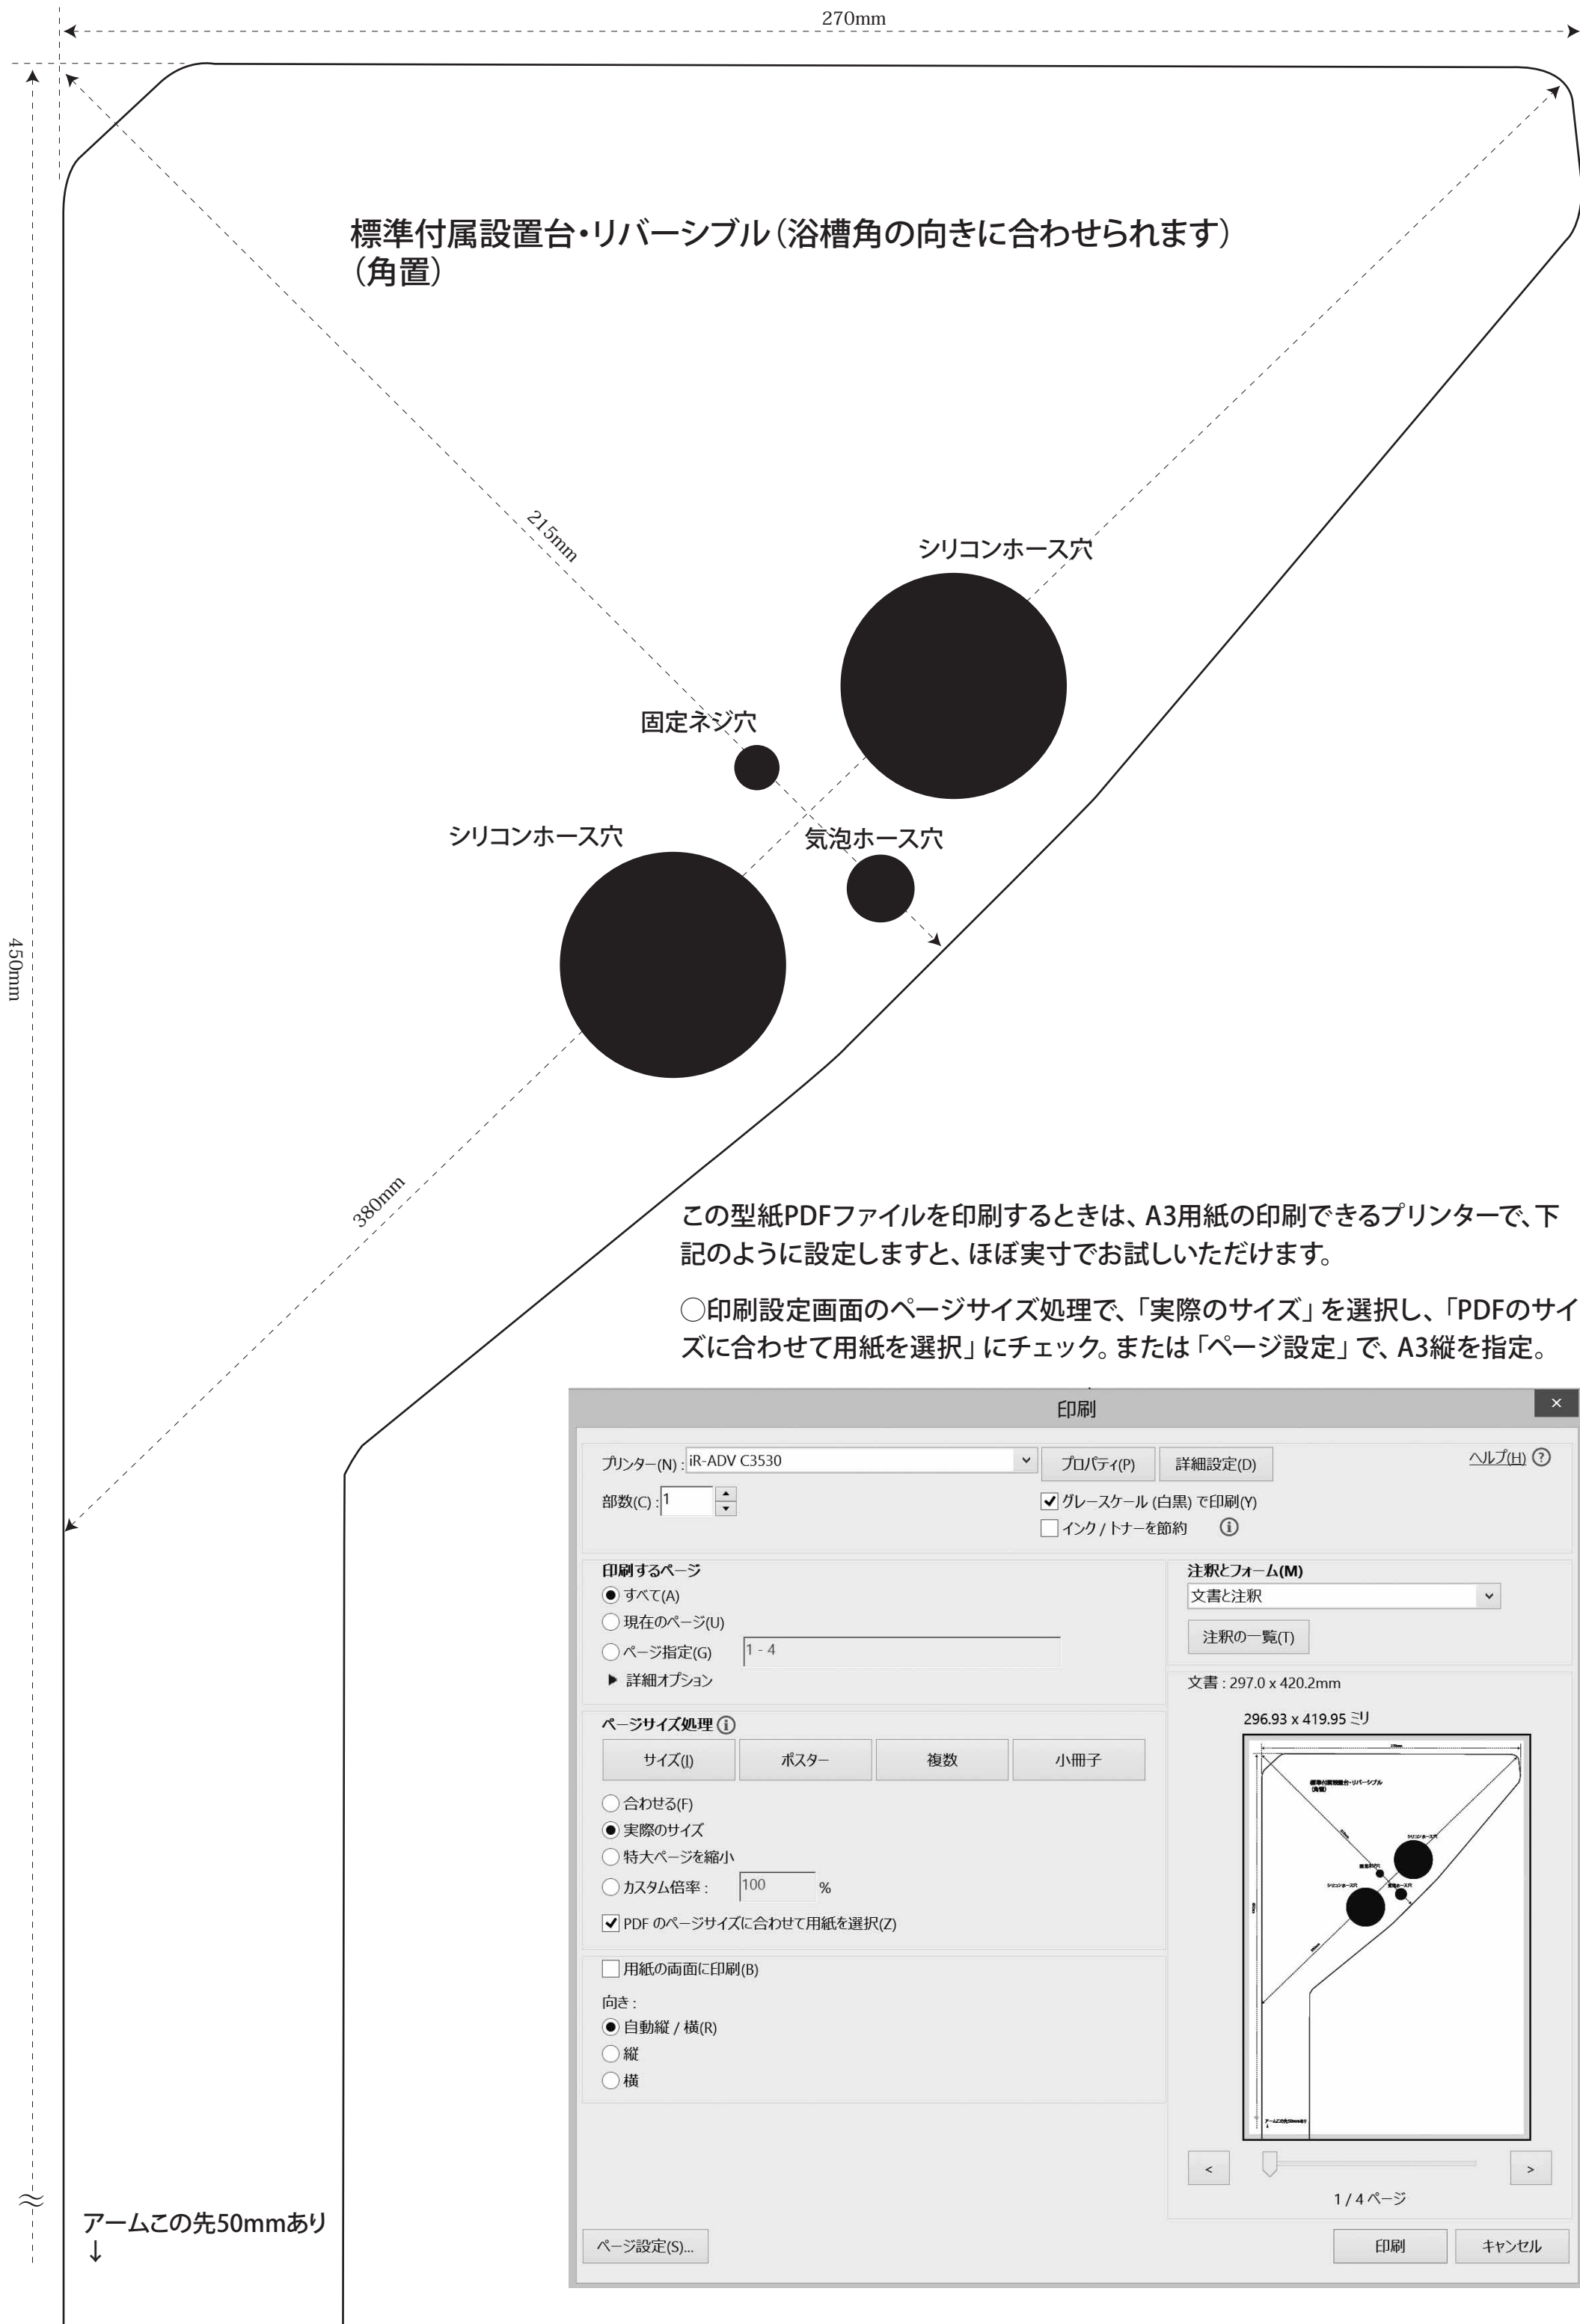

標準付属設置台・リバーシブル(浴槽角の向きに合わせて)
(角置)

270mm

255mm

脚:30φ×長さ113mm
(内 先端防振ゴム厚3mm)

脚:30φ×長さ113mm
(内 先端防振ゴム厚3mm)

φ 30mm

φ 30mm

プレミアム・節約宣言 兼用架台
(浴槽縁置・床置・角スペース置・据置)

215mm

シリコンホース穴

固定ネジ穴

気泡ホース穴

シリコンホース穴

脚:30φ×長さ113mm
(内 先端防振ゴム厚3mm)

φ 30mm

365mm