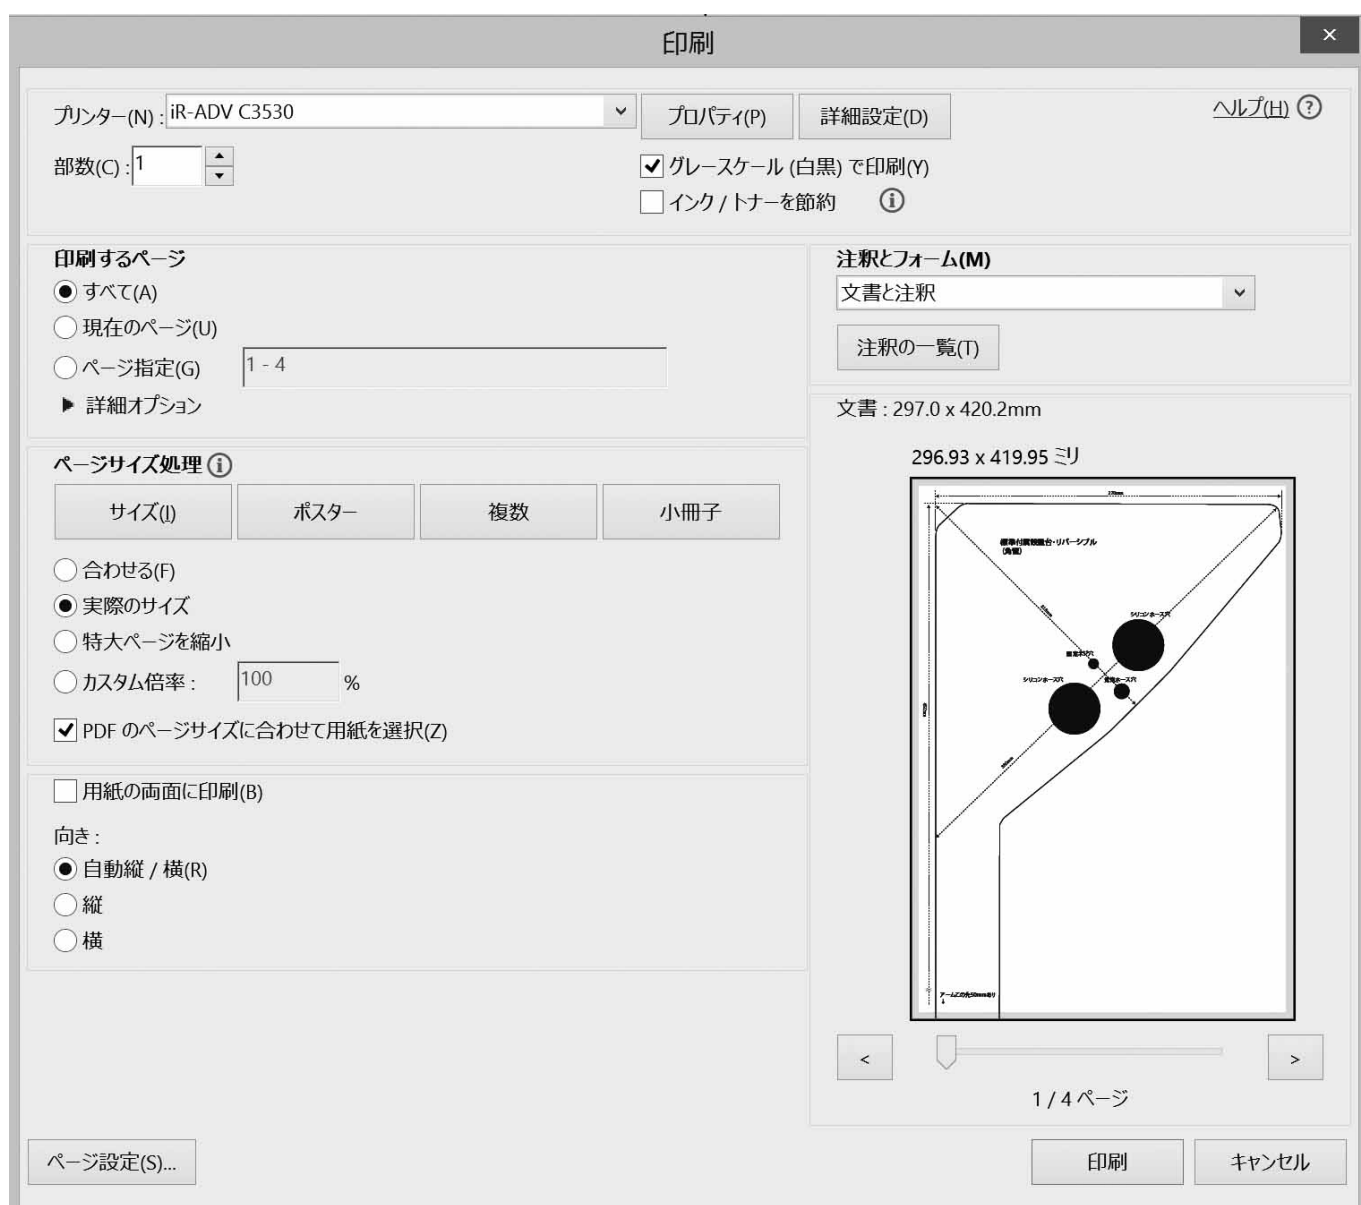

標準付属設置台・リバーシブル(浴槽角の向きに合わせて)
(角置)

270mm

255mm

脚:30φ×長さ113mm
(内 先端防振ゴム厚3mm)

脚:30φ×長さ113mm
(内 先端防振ゴム厚3mm)

φ 30mm

φ 30mm

プレミアム・節約宣言 兼用架台
(浴槽縁置・床置・角スペース置・据置)

215mm

シリコンホース穴

固定ネジ穴

気泡ホース穴

シリコンホース穴

脚:30φ×長さ113mm
(内 先端防振ゴム厚3mm)

φ 30mm

365mm