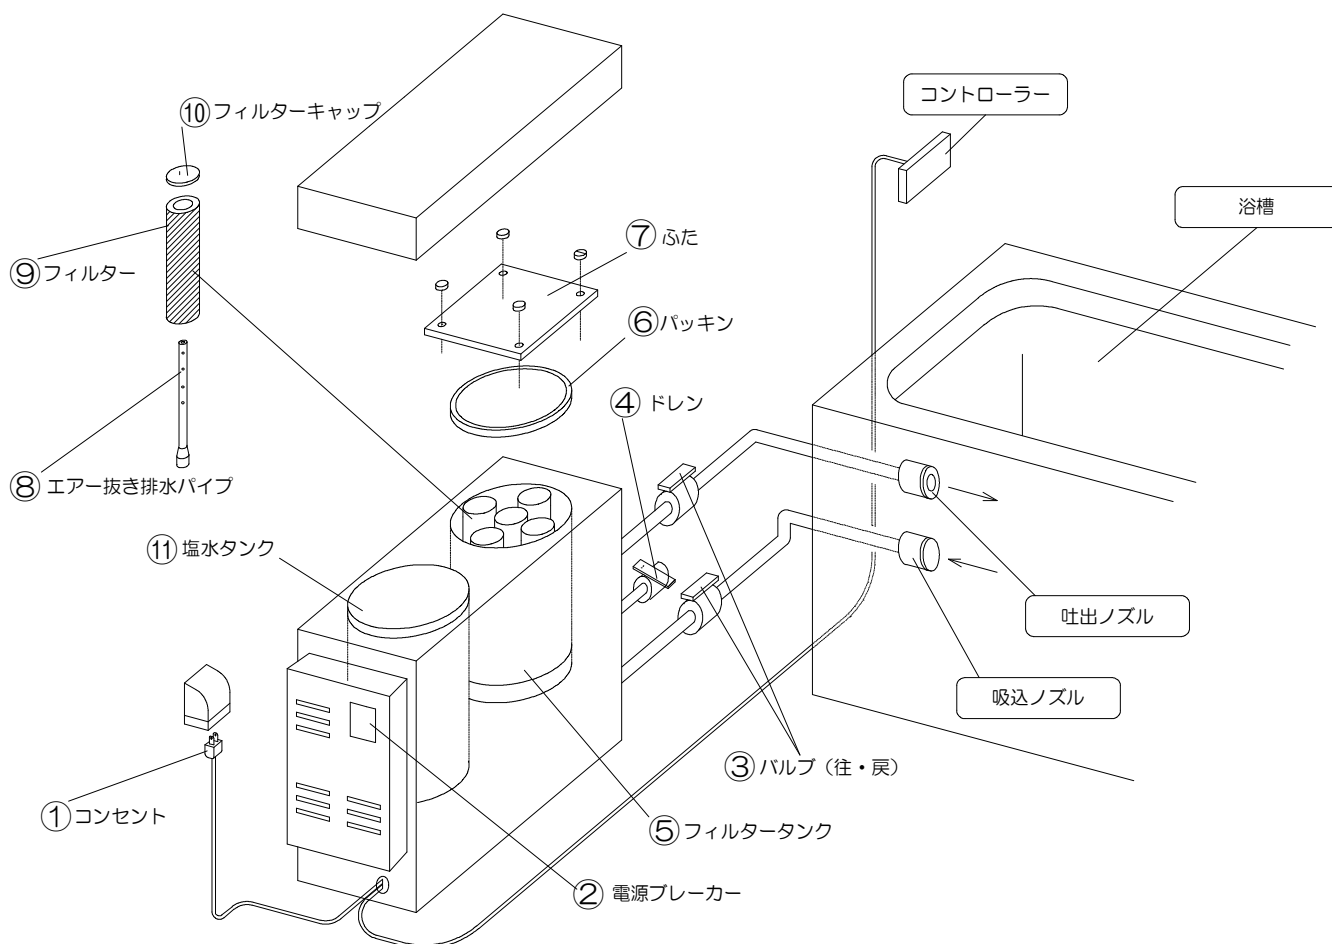

各部の名称 <本体周辺>

注意

- ※ 給水配管は上水道につないでください。(井戸水は不可)
- ※ 運転中バルブ(往・戻)③は【開】としてください。
- ※ 運転中ドレンバルブ④は【閉】としてください。
- ※ 実際と図が異なる場合がありますので、ご注意ください。